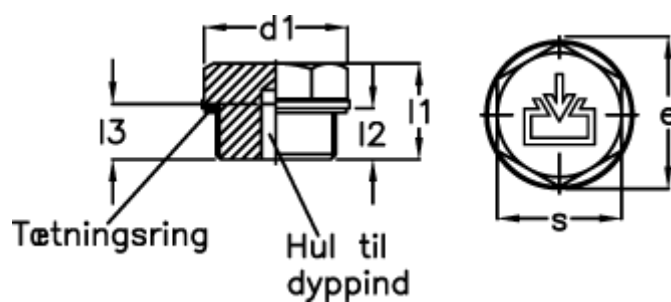

Varenummer: 20245525
Beskrivelse: E+G
Gevindprop GN 742-22-M16x1,5-ES-1

Mål

$d_1 = 22$
 $d_2 = M16x1,5$
 $d_4 = M5$
 $e = 20.8$
 $l_1 = 15.5$
 $l_2 = 8.0$
 $s = 12$